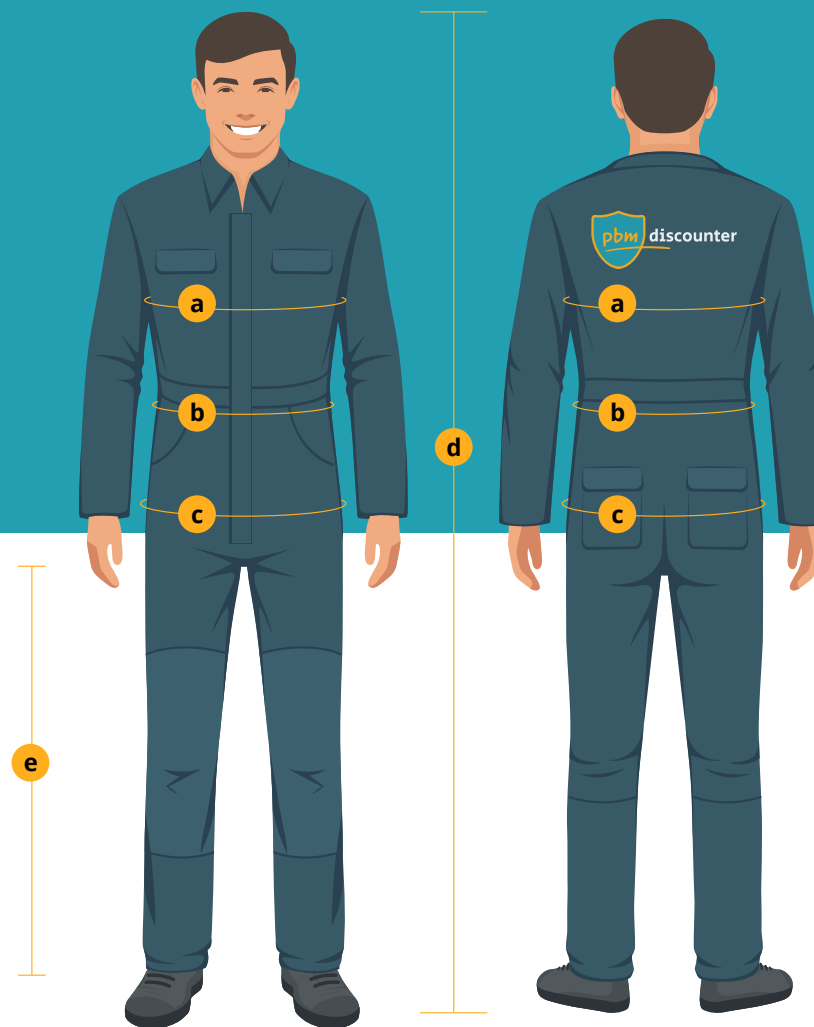

## HAVEP kleding maattabellen

Goedzittende kleding is altijd prettig, maar bij maar bij beschermende kleding (CE-gemarkeerde kleding) is het een vereiste, alleen goed passende kleding kan de juiste bescherming bieden.

In alle kleding van HAVEP is een label te vinden met het zogenoemde CE-poppetje. Op dit label vind je de kledingmaat én de lichaamsmaten waarvoor deze maat passend is. Door te weten welke lichaamsmaten je hebt, kun je door middel van dit label altijd controleren of dit kledingstuk je past.

## Broeken

Confectie- maat NL/DE	34	36	38	40	42	44	46	48	50	52	54	56	58
<b>b</b> Tailleomvang	70-73	74-77	78-81	82-85	86-89	90-93	94-97	98-103	104-109	110-115	116-121	122-127	128-133
<b>c</b> Heupomvang	88-91	92-95	96-99	100-103	104-107	108-111	112-115	116-121	122-127	128-133	134-139	140-145	146-151
<b>d</b> Totale lengte	164-170	164-170	164-170	164-170	164-170	164-170	164-170	170-176	170-176	170-176	170-176	170-176	170-176