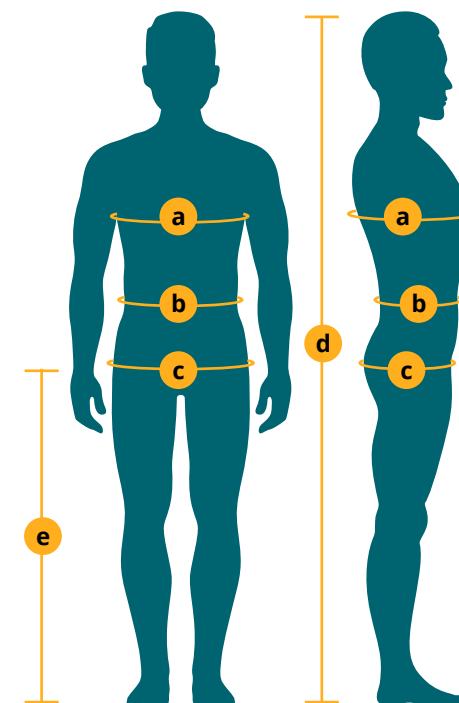

Overalls en jassen

Confectiemaat NL/DE	44	46	48	50	52	54	56	58	60	62	64	66	68
a Borstomvang	86-90	90-94	94-98	98-102	102-106	106-110	110-114	114-118	118-122	122-128	128-134	134-140	140-146
b Tailleomvang	74-78	78-82	82-86	86-90	90-94	94-98	98-102	102-106	106-110	110-116	116-122	122-128	128-134
d Totale lengte	166-170	170-174	174-178	178-182	182-186	186-190	186-190	186-190	186-190	190-194	190-194	190-194	190-194

Lange maten	47	49	51	53	55	57	59	61	63	65	67	69
a Borstomvang	90-94	94-98	98-102	102-106	106-110	110-114	114-118	118-122	122-128	128-134	134-140	140-146
b Tailleomvang	78-82	82-86	86-90	90-94	94-98	98-102	102-106	106-110	110-116	116-122	122-128	128-134
d Totale lengte	180-184	184-188	188-192	192-196	196-200	196-200	196-200	196-200	200-204	200-204	200-204	200-204

Jassen, softshells, bodywarmers en tricots

Lettermaat	XS	S	M	L	XL	2XL	3XL	4XL	5XL
a Borstomvang	86-90	90-98	98-104	104-108	108-116	116-122	122-126	126-134	134-140
b Tailleomvang	74-78	78-86	86-92	92-96	96-104	104-110	110-114	114-122	122-130