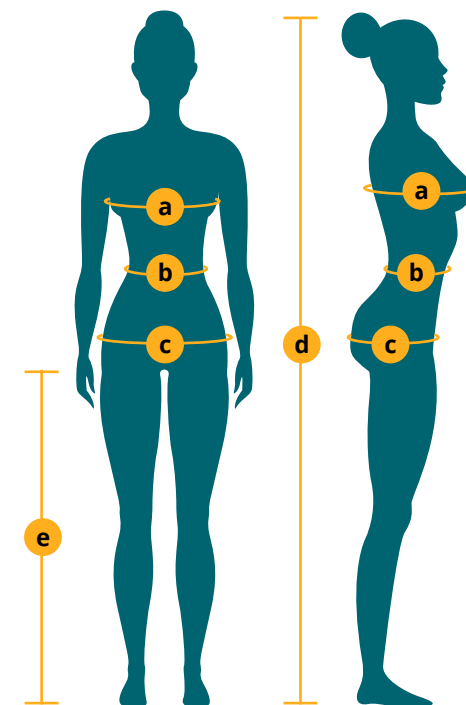

In alle kleding van HAVEP is een label te vinden met het zogenoemde CE-poppetje. Op dit label vind je de kledingmaat én de lichaamsmaten waarvoor deze maat passend is. Door te weten welke lichaamsmaten je hebt, kun je door middel van dit label altijd controleren of dit kledingstuk je past.

## Broeken

Confectie- maat NL/DE	34	36	38	40	42	44	46	48	50	52	54	56	58
<b>b</b> Tailleomvang	70-73	74-77	78-81	82-85	86-89	90-93	94-97	98-103	104-109	110-115	116-121	122-127	128-133
<b>c</b> Heupomvang	88-91	92-95	96-99	100-103	104-107	108-111	112-115	116-121	122-127	128-133	134-139	140-145	146-151
<b>d</b> Totale lengte	164-170	164-170	164-170	164-170	164-170	164-170	164-170	170-176	170-176	170-176	170-176	170-176	170-176

## Jassen, softshells

Lettermaat	XS	S	M	L	XL	2XL	3XL	4XL
<b>b</b> Tailleomvang	70-73	74-77	78-81	82-85	86-89	90-93	94-97	98-103
<b>c</b> Heupomvang	88-91	92-95	96-99	100-103	104-107	108-111	112-115	116-121
<b>d</b> Totale lengte	164-170	164-170	164-170	164-170	164-170	164-170	164-170	170-176

## Jeans

Jeansmaat	26	27	28	29	30	31	32	33	34	36	38	40	42	44
<b>b</b> Tailleomvang	68-70	70,5-72,5	73-75	75,5-77,5	78-80	80,5-82,5	83-85	85,5-87,5	88-90	93-95	98-100	103-105	108-110	113-115

Lengtemaat	30	32	34
<b>e</b> Binnenbeenlengte	76	81	86
<b>d</b> Totale lengte	164-170	170-180	180-190