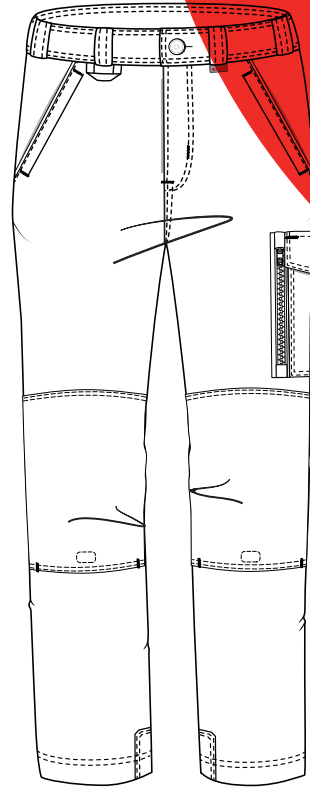

OXXA®

ESSENTIAL

ARTIKELINFORMATIE

MAAT	ARTIKELNR.	EAN-CODE 1 STUK (POLYBAG)	EAN-CODE 10 STUKS (OMDOOS)
44	2.27.262.44	8718249028816	8718249028823
46	2.27.262.46	8718249028830	8718249028847
48	2.27.262.48	8718249028854	8718249028861
50	2.27.262.50	8718249028878	8718249028885
52	2.27.262.52	8718249028892	8718249028908
54	2.27.262.54	8718249028915	8718249028922
56	2.27.262.56	8718249028939	8718249028946
58	2.27.262.58	8718249028953	8718249028960
60	2.27.262.60	8718249028977	8718249028984
62	2.27.262.62	8718249028991	8718249029004

WASVOORSCHRIFTEN

OPSLAGVOORSCHRIFTEN

De kleding dient op een schone, koele en droge plaats en niet gecompriemd te worden bewaard in de originele verpakking. Stel de kleding niet bloot aan direct zonlicht. Berg de kleding nooit nat op, altijd eerst hangend laten drogen. Let er op dat de verpakking en het kledingstuk bij het versturen niet beschadigd worden.

CONFORMITEITSVERKLARING

Voor een kopie van de conformiteitsverklaring verwijzen wij u graag door naar de volgende weblink: www.oxxa.work/doc